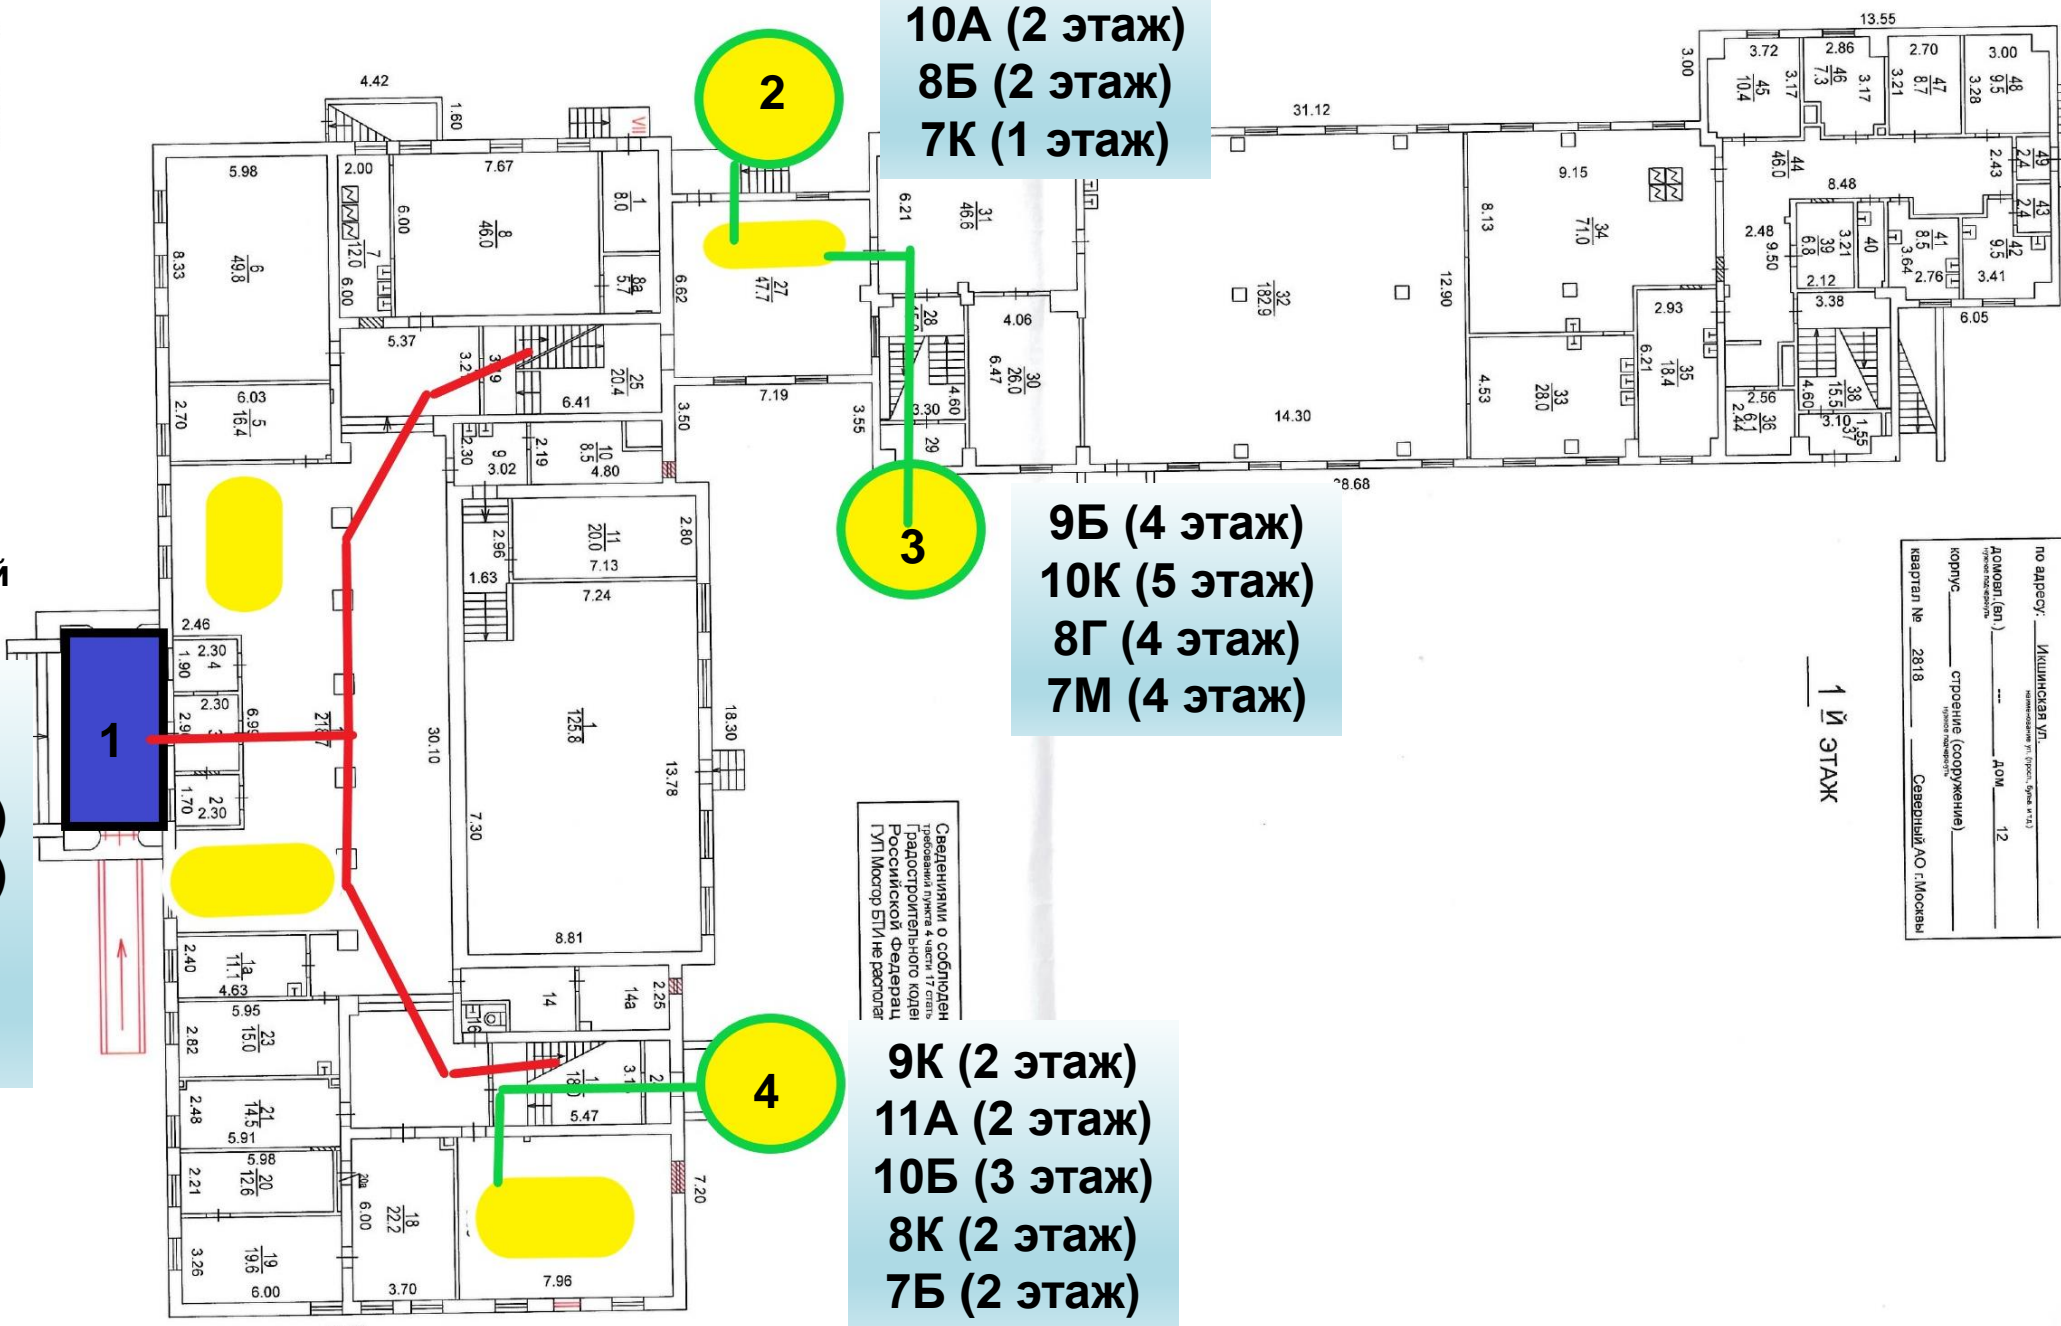

ул. Икшинская, д.12

Масштаб 1:200

Центральный
ВХОД

9В (3 этаж)
9Г (4 этаж)
11В (2 этаж)
11Б (3 этаж)
8Д (3 этаж)
8Е (4 этаж)
7В (2 этаж)

9Д (2 этаж)
10А (2 этаж)
8Б (2 этаж)
7К (1 этаж)

9Б (4 этаж)
10К (5 этаж)
8Г (4 этаж)
7М (4 этаж)

Сведениями о соблюдении
требований пункта 4 части 17 статьи
18 Федерального закона
«О государственном кадастре
Российской Федерации»
ГЛУ Мосгор БТИ не располагаю

9К (2 этаж)
11А (2 этаж)
10Б (3 этаж)
8К (2 этаж)
7Б (2 этаж)

по адресу: Икшинская ул.	домовый (вп.)	дом	12
корпус	строение (сооружение)	квартира №	2818
Сведения АО «Москва»			